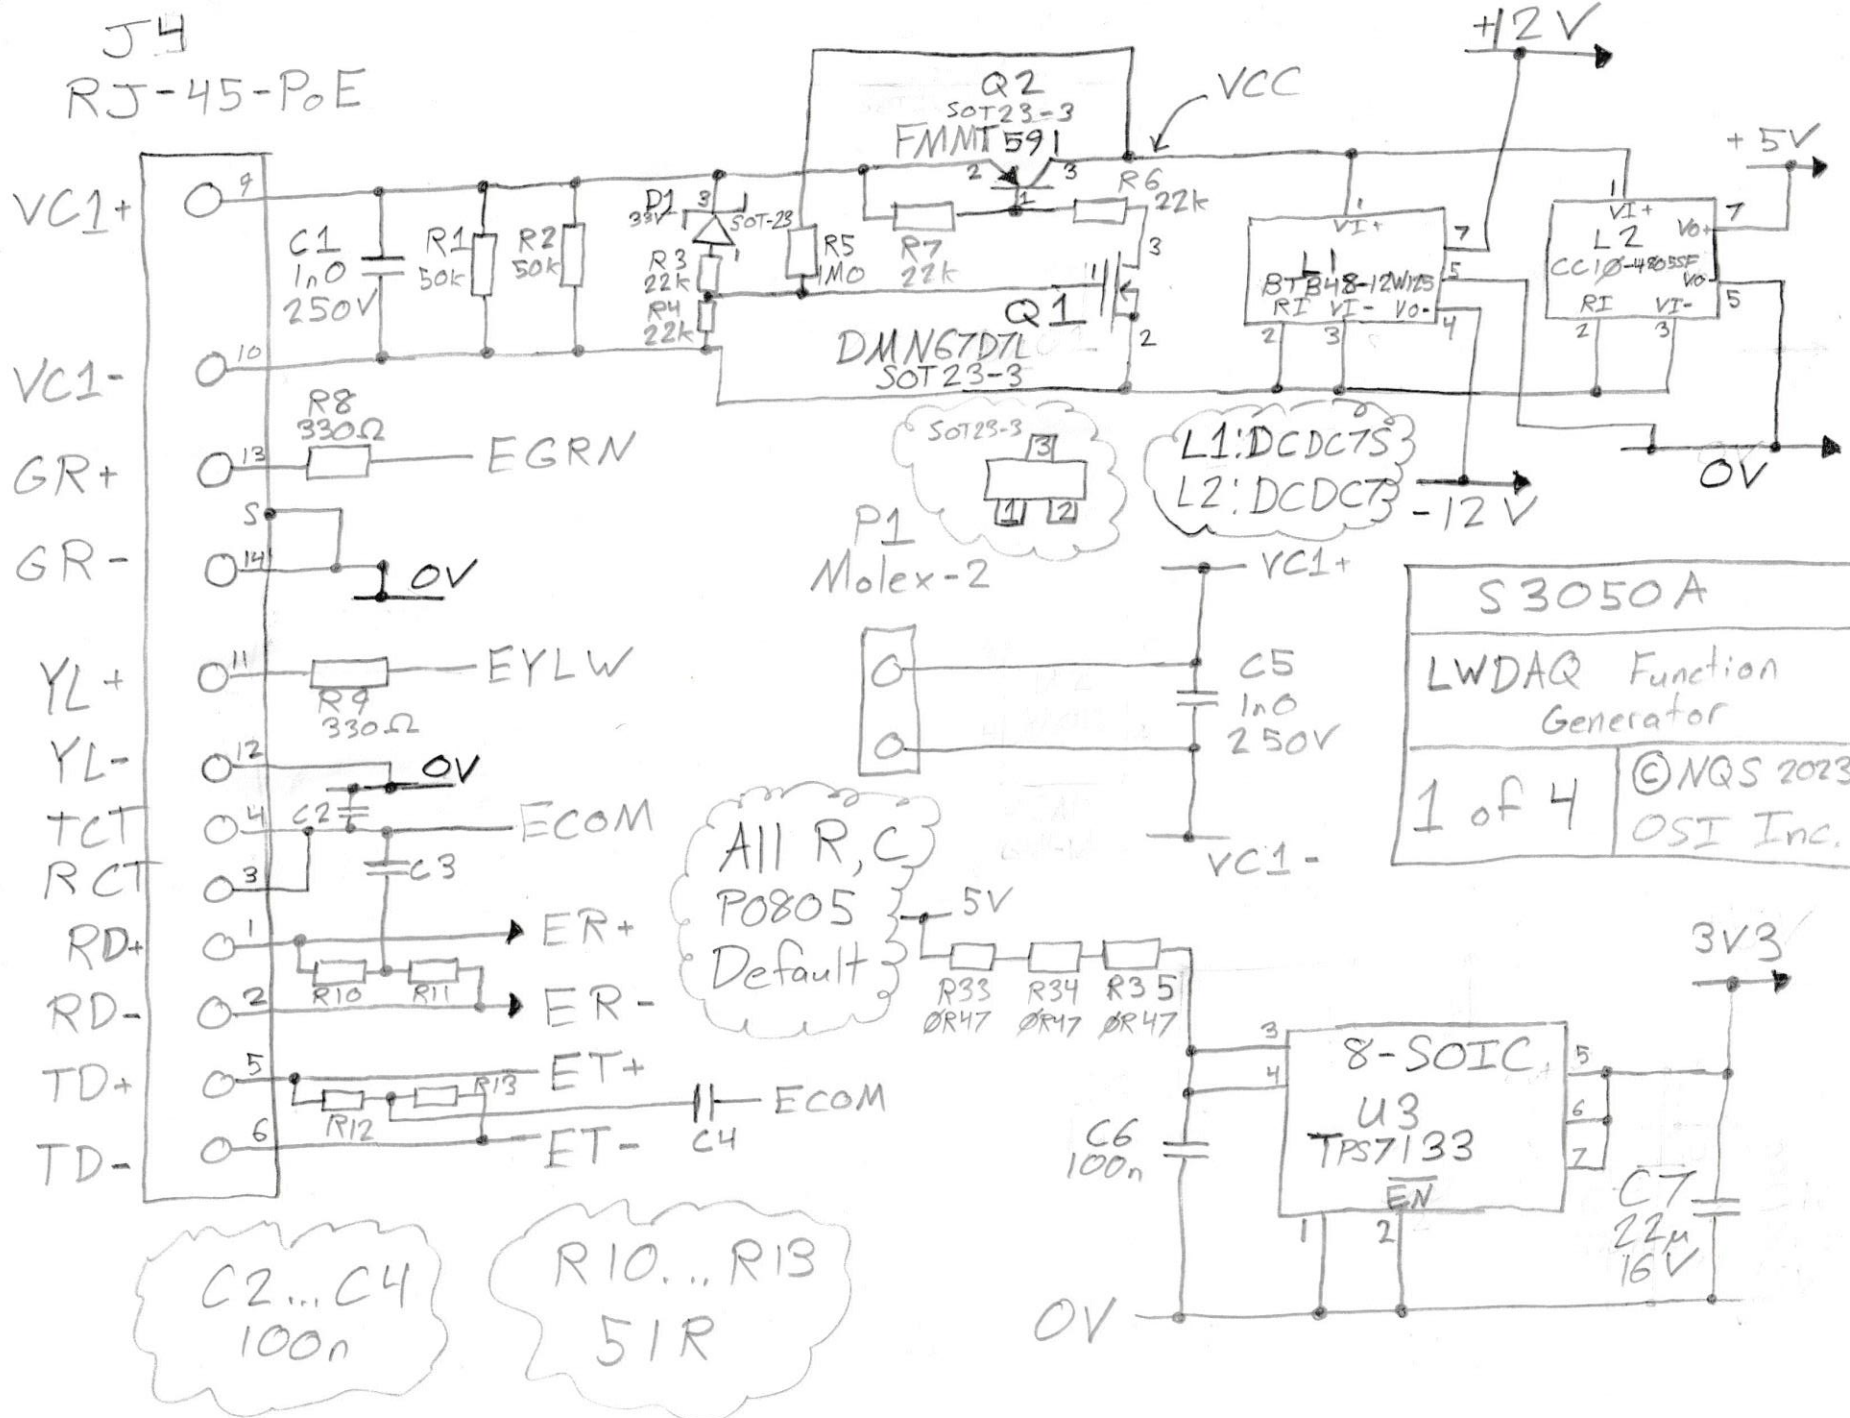

J4  
RJ-45-PoE

**S3050A**  
**LWDAQ Function Generator**  
**3 of 4** © NQS 2023  
**OSI Inc.**

R60...68  
1k  
0.1%

R69...R77  
16k  
0.1%

S3, S4  
DG411DY  
16-SOIC

S3050A  
LWDAQ Function Generator  
4 of 4 © NQS 2023 OSI Inc.