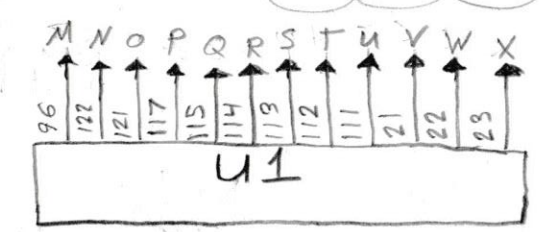

J4  
RJ-45-PoE

**S3050A**  
**LWDAQ Function Generator**  
**3 of 4** © NQS 2023  
**OSI Inc.**

R60...68  
1k  
0.1%

R69...R77  
16k  
0.1%

S3, S4  
DG411DY  
16-SOIC

S3050A  
LWDAQ Function Generator  
4 of 4 © NQS 2023 OSI Inc.