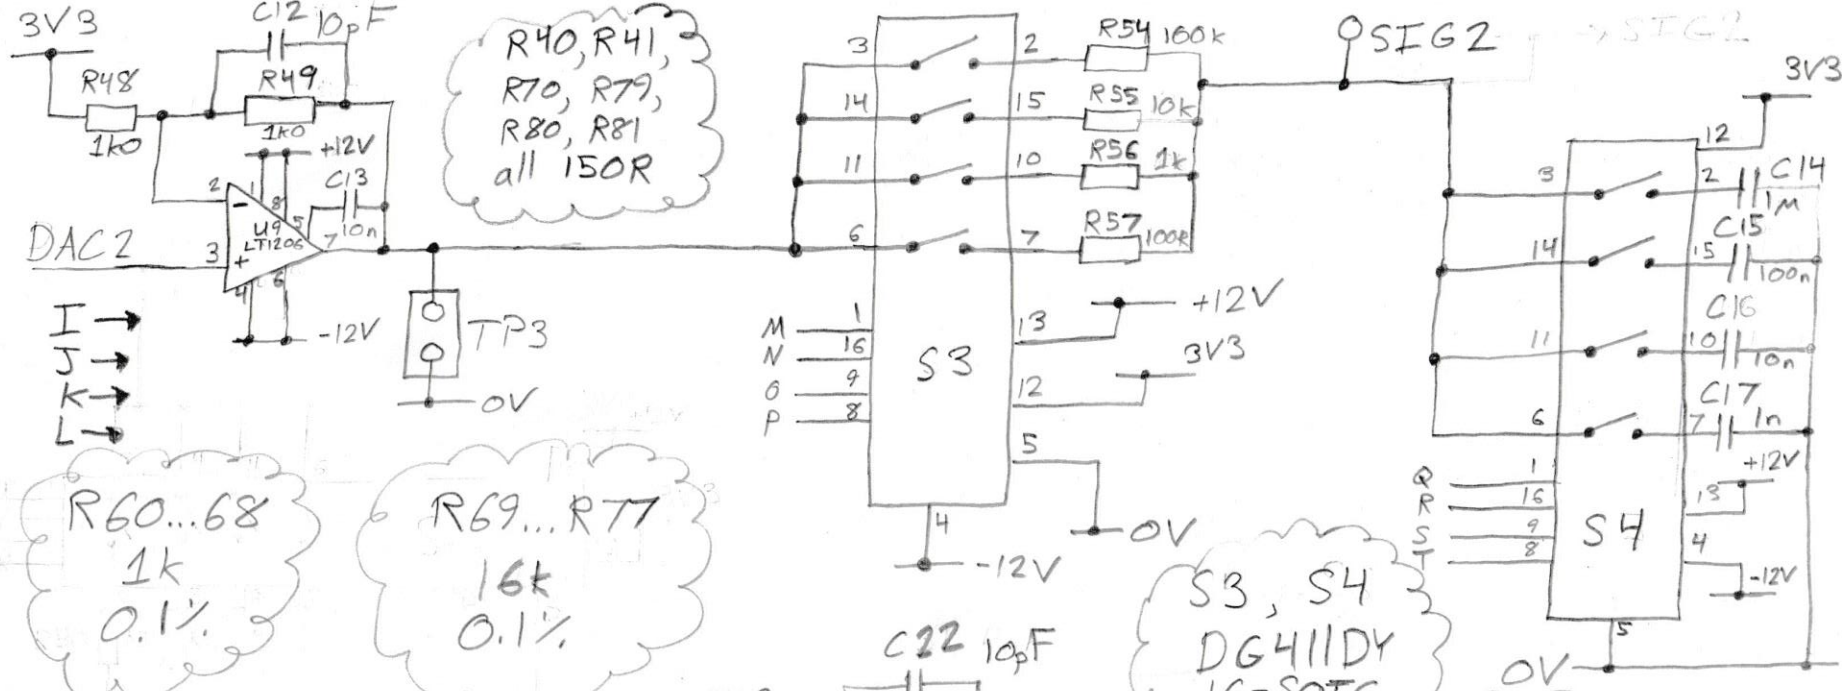

J4  
RJ-45-PoE

**S3050A**  
**LWDAQ Function Generator**  
**3 of 4** © NQS 2023  
**OSI Inc.**

R60...68  
1k  
0.1%

R69...R77  
16k  
0.1%

S3, S4  
DG411DY  
16-SOIC

S3050A  
LWDAQ Function Generator  
4 of 4 © NQS 2023 OSI Inc.