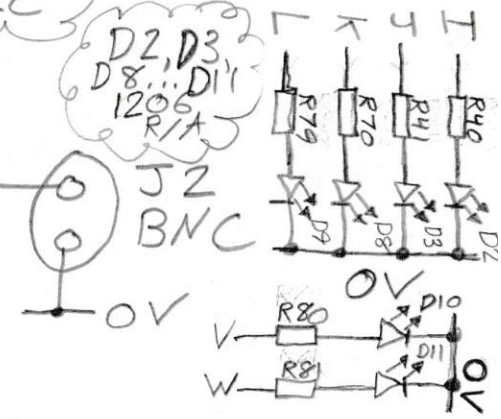

J4  
RJ-45-PoE

**S3050A**  
**LWDAQ Function Generator**  
**3 of 4** © NQS 2023  
**OSI Inc.**

R60...68  
1k  
0.1%

R69...R77  
16k  
0.1%

S3, S4  
DG411DY  
16-SOIC

S3050A  
LWDAQ Function Generator  
4 of 4 © NQS 2023 OSI Inc.