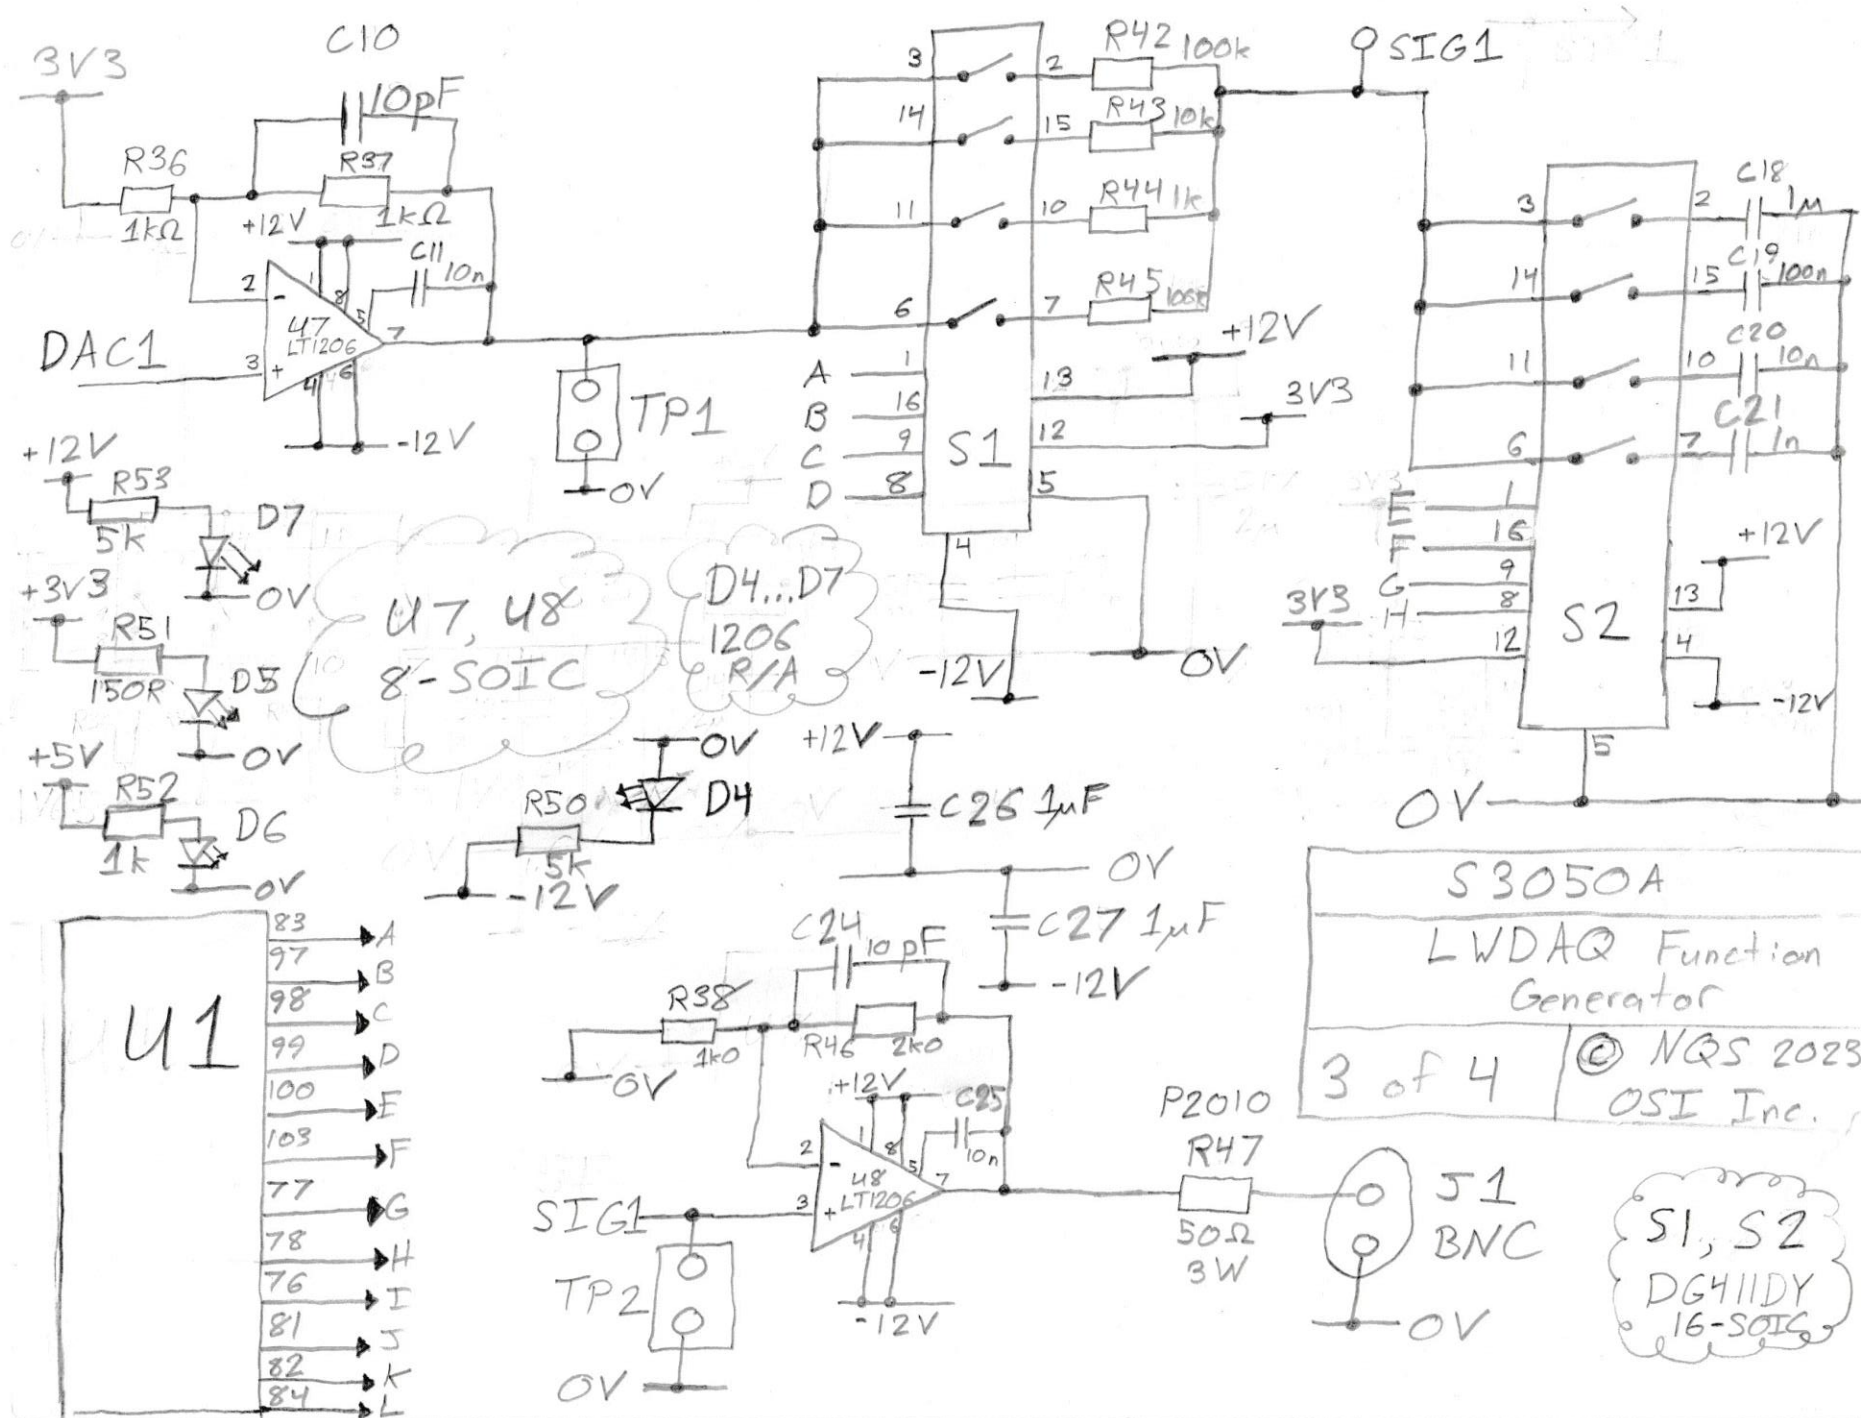

J4  
RJ-45-PoE

**S3050A**  
**LWDAQ Function Generator**  
**3 of 4** © NQS 2023  
**OSI Inc.**

R60...68  
1k  
0.1%

R69...R77  
16k  
0.1%

S3, S4  
DG411DY  
16-SOIC

S3050A  
LWDAQ Function Generator  
4 of 4 © NQS 2023 OSI Inc.