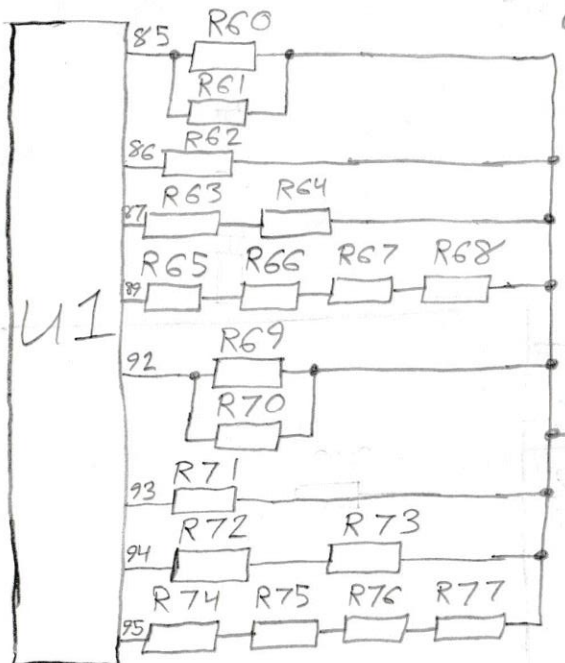

J4  
RJ-45-PoE

**S3050A**  
**LWDAQ Function Generator**  
**3 of 4** © NQS 2023  
**OSI Inc.**

R60...68  
1k  
0.1%

R69...R77  
16k  
0.1%

S3, S4  
DG411DY  
16-SOIC

S3050A  
LWDAQ Function Generator  
4 of 4 © NQS 2023 OSI Inc.