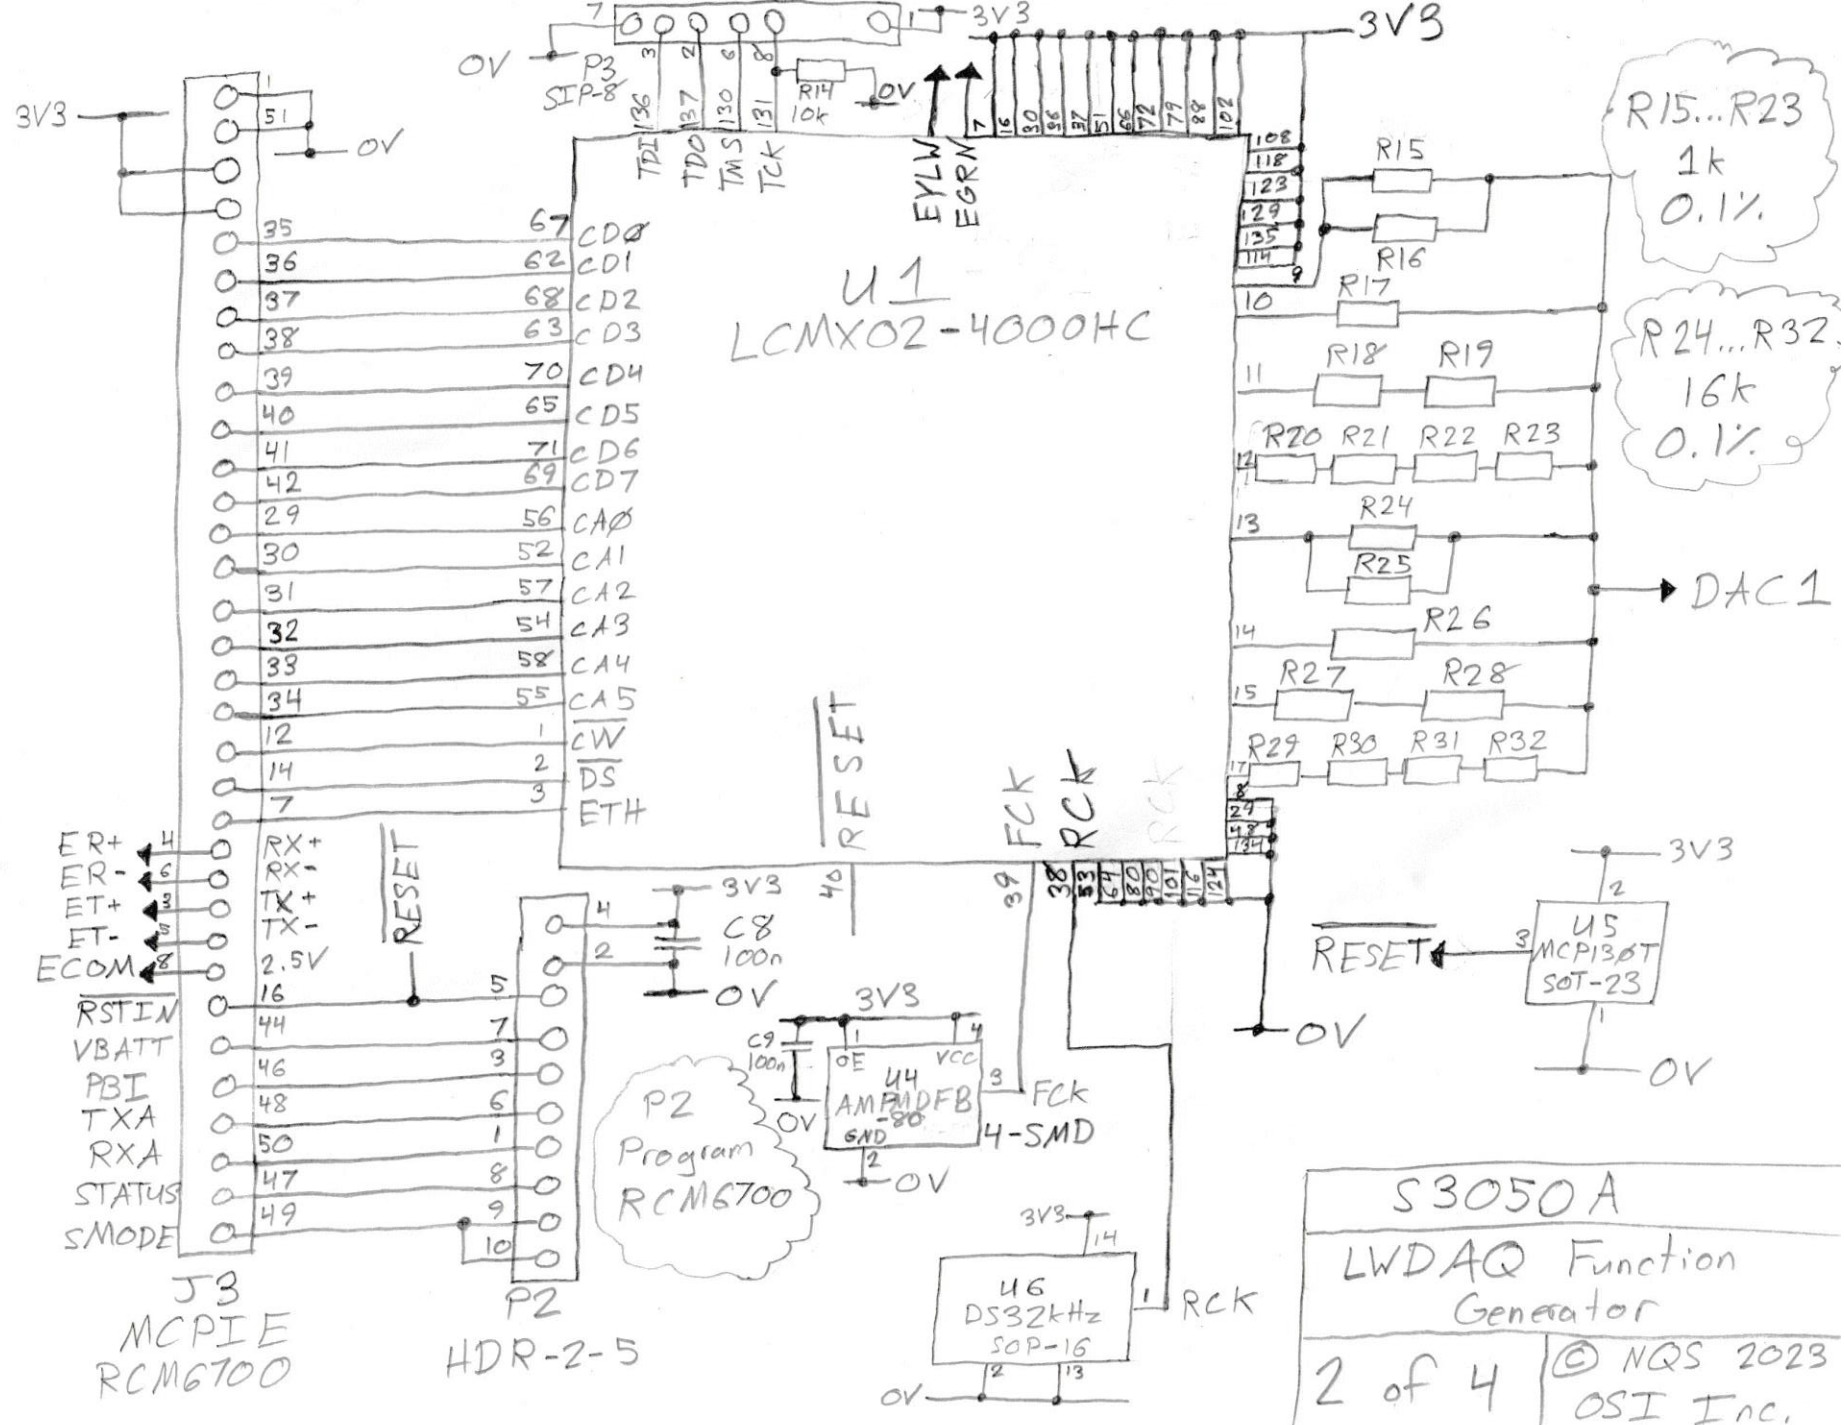

J4  
RJ-45-PoE

**S3050A**  
**LWDAQ Function Generator**  
**3 of 4** © NQS 2023  
**OSI Inc.**

R60...68  
1k  
0.1%

R69...R77  
16k  
0.1%

S3, S4  
DG411DY  
16-SOIC

S3050A  
LWDAQ Function Generator  
4 of 4 © NQS 2023 OSI Inc.