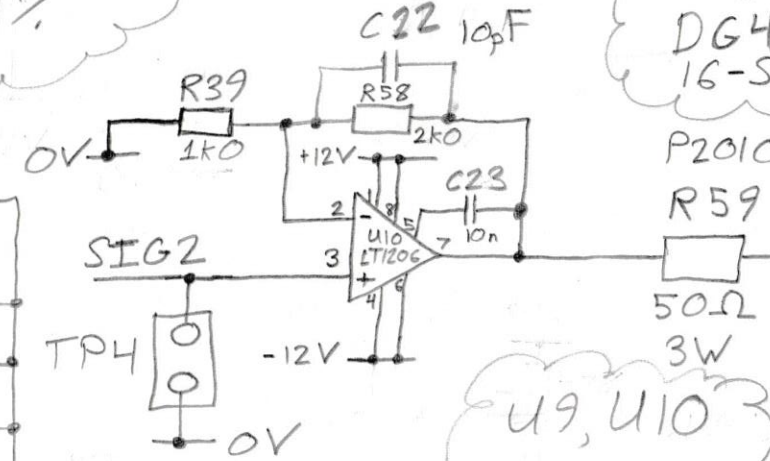

J4  
RJ-45-PoE

**S3050A**  
**LWDAQ Function Generator**  
**3 of 4** © NQS 2023  
**OSI Inc.**

R60...68  
1k  
0.1%

R69...R77  
16k  
0.1%

S3, S4  
DG411DY  
16-SOIC

S3050A  
LWDAQ Function Generator  
4 of 4 © NQS 2023 OSI Inc.