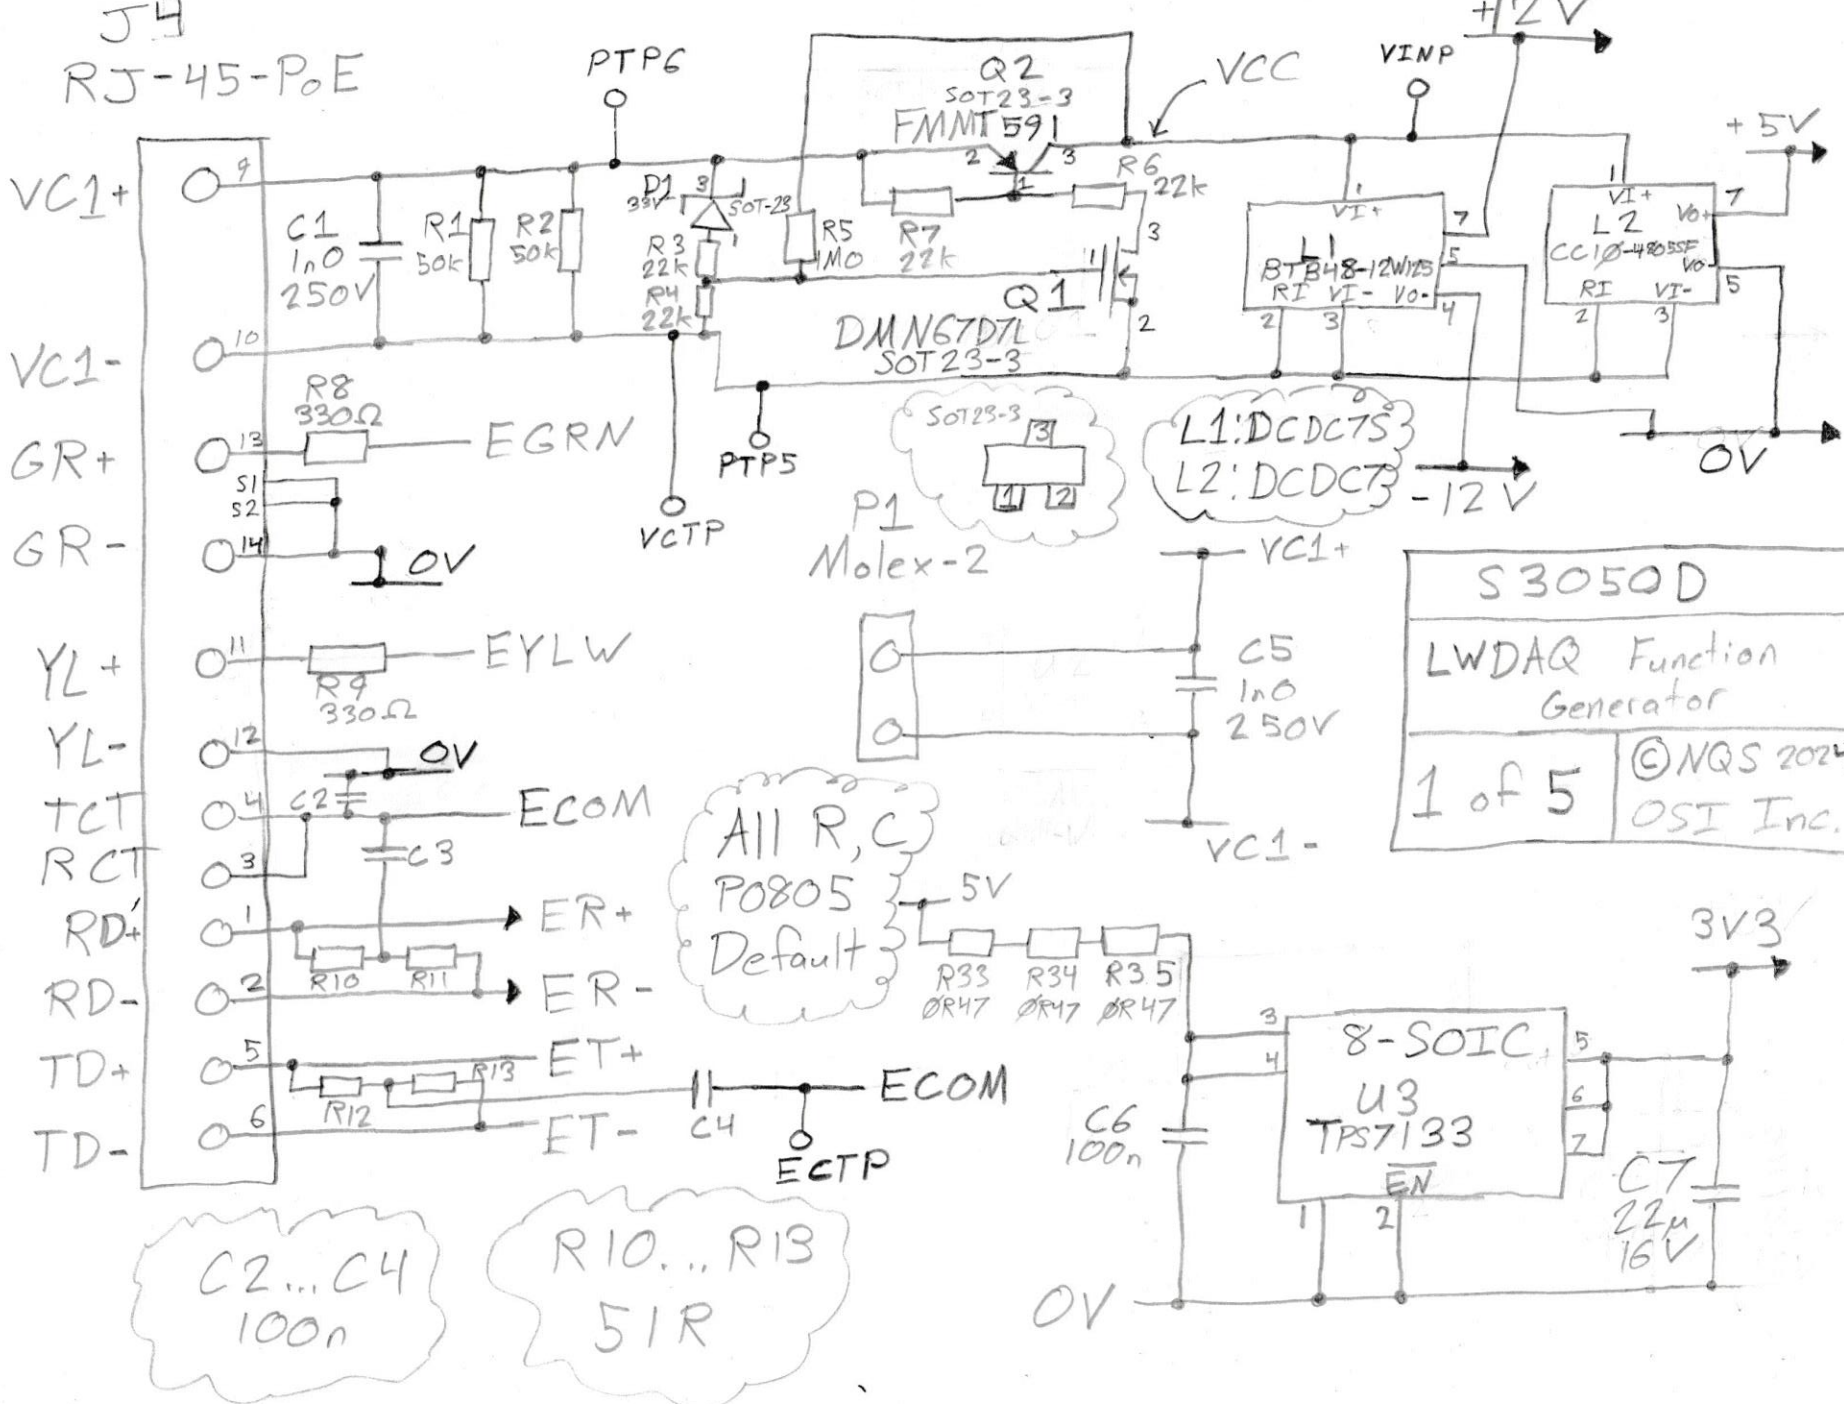

J4
RJ-45-PoE

S3050D
LWDAQ Function Generator
1 of 5 ©NQS 2024
OSI Inc.